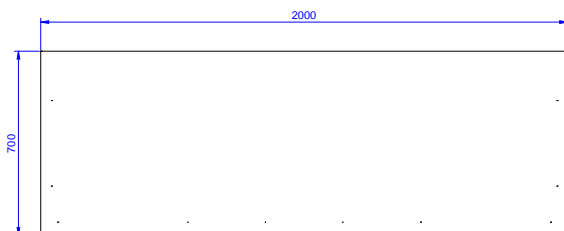

### Ključne informacije:

Širina ormarića:	1945 mm
132802 (MAS2000SPN)	1945 mm
Dubina ormarića:	645 mm
Visina ormarića:	1797 mm
Vanjske dimenzije, širina:	2000 mm
Vanjske dimenzije, dubina:	700 mm
Vanjske dimenzije, visina:	2000 mm
Neto težina:	140 kg