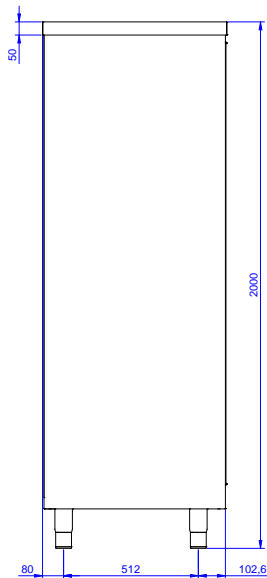

### Konstrukcija

- Pojačani bočni i bazni paneli od nehrđajućeg čelika AISI 304.
- Čvrsta vrata izrađena od nehrđajućeg čelika, upijaju zvuk i kližu po vodilicama unutar okvira jedinice, u ravnini s prednjim rubom.
- Jednostavan pristup unutrašnjosti ormarića na svim pozicijama uz samo dvoja vrata.
- Nogice 200mm visoke, promjera 54mm, prilagodljive -50/+30mm, od nehrđajućeg čelika.
- Opremljen s tri police, jednom uglavljenom u sredini i dvije koje se mogu postaviti na različitim visinama.
- Središnja polica od nehrđajućeg čelika s podvrnutim rubovima i poprečnim pojačanjem od nehrđajućeg čelika.
- 100 mm povišenje sa 10 mm zaobljenim kutom i 13mm dubine, dizajniran za korištenje uz zid.
- Osnovna, bazna poloča ima 40 mm visok profil, debljine je 8/10, s povišenim rubovima i ojačanjem. Zavarena je za nogice za dodatno ojačanje strukture.
- Dvoja klizna vrata s dvostrukom stjenkom savršeno prijanjaju prednjem dijelu okvira i mogu se ukloniti radi lakšeg čišćenja unutrašnjosti.
- Nogice od 304 AISI nehrđajućeg čelika, 150 mm visine i 54 mm promjera, podesive za -35/+25mm.

### Opcijska dodatna oprema

- Set kotača za ormarić, 4 PNC 855299   
kotača-(2 s kočnicama), D=1000 mm

ODOBRENJE: \_\_\_\_\_

Prednja/e

Bočna/o

Gornja/e

### Ključne informacije:

Širina ormarića:	1945 mm
132802 (MAS2000SPN)	1945 mm
Dubina ormarića:	645 mm
Visina ormarića:	1797 mm
Vanjske dimenzije, širina:	2000 mm
Vanjske dimenzije, dubina:	700 mm
Vanjske dimenzije, visina:	2000 mm
Neto težina:	140 kg