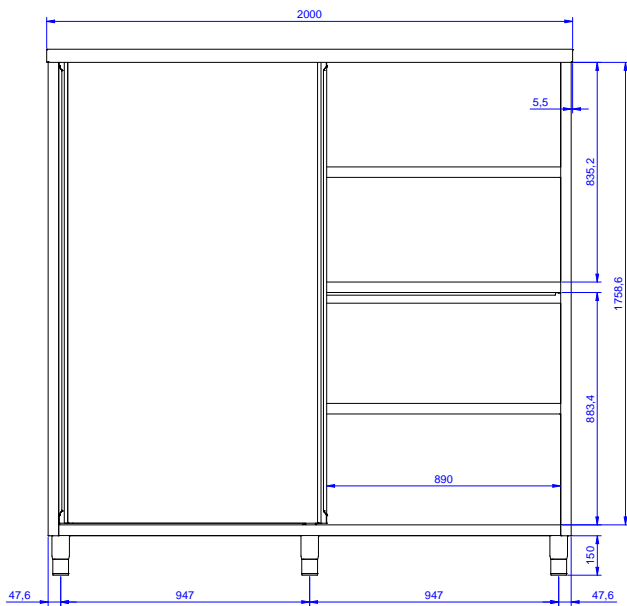

Prednja/e

Bočna/o